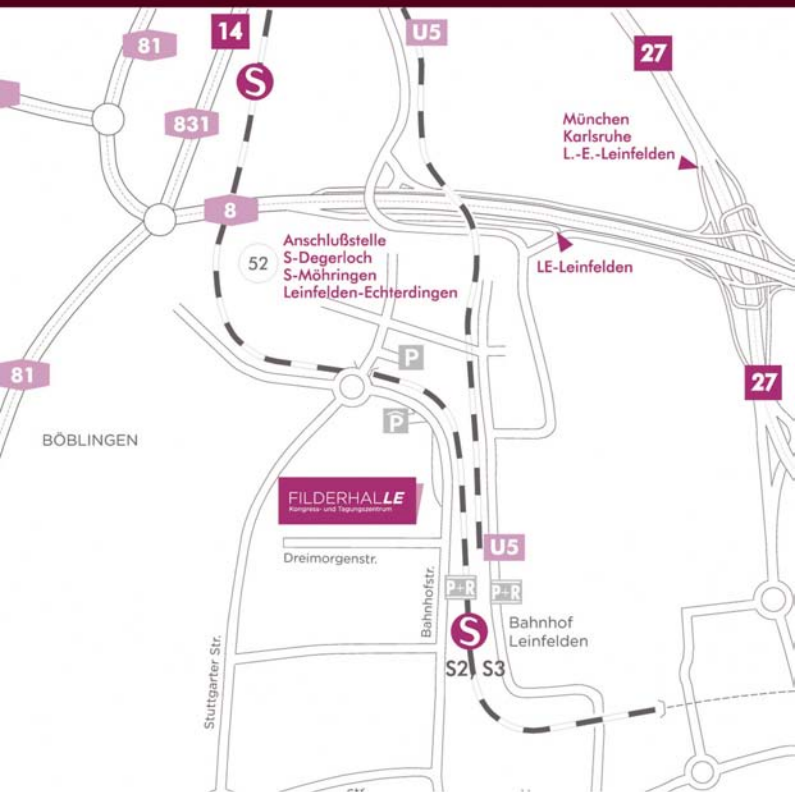

ANFAHRTSPLAN

FILDERHALLE Kongress- und Tagungszentrum
Bahnhofstraße 61
70771 Leinfelden-Echterdingen

Tel. 0711 758 575 0 Fax 0711 758 575 339